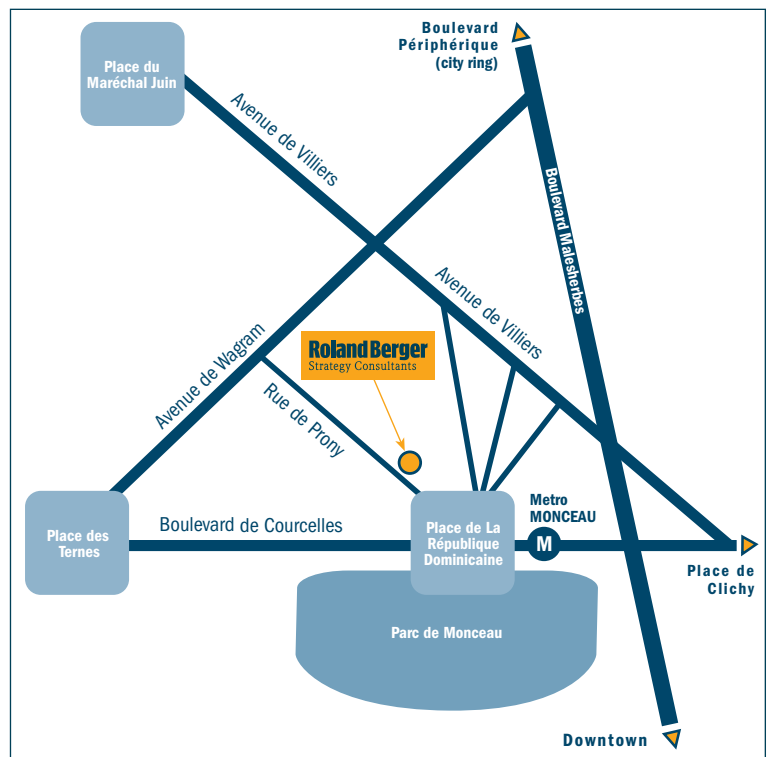

### Depuis l'aéroport de Orly Sud:

- Suivre le Terminal Sud jusqu'au Terminal Ouest: tourner à gauche
- prendre l'autoroute A106 en direction de Paris
- suivre l'A6, puis la E15 et finalement la E50
- Suivre "Périphérique Ouest: Porte d'Orléans"
- Continuer sur l'A6A, puis l'E05
- Sortir de l'Autoroute pour continuer sur le Périphérique
- Sortir du Périphérique à la Porte de Champerret
- Entrer dans Paris et suivre le boulevard de l'Yser
- Prendre à droite sur la Place de Champerret
- Suivre l'avenue de Villiers pendant 600m
- Prendre à droite dans la rue de Prony
- L'entrée du bureau de Paris de Roland Berger Strategy Consultants se trouve au N° 11  
(L'entrée du Parking public se trouve au 37 rue de Prony)

### > Par les transports en communs

Depuis les deux aéroports et depuis la gare du Nord:

(Depuis Orly: rattraper le RER B en prenant Orly-Val jusqu'à la station Antony, puis suivre les instructions ci-dessous)

(Depuis Roissy: suivre les instruction ci-dessous)

- Prendre le RER B en direction de Paris
- Descendre à la station "Gare du Nord"
- Prendre la ligne de métro 4 en direction de Porte de Clignancourt
- Descendre à la station Barbès-Rochechouart
- Prendre la ligne de métro 2 en direction de Porte Dauphine
- Descendre à la station Monceau