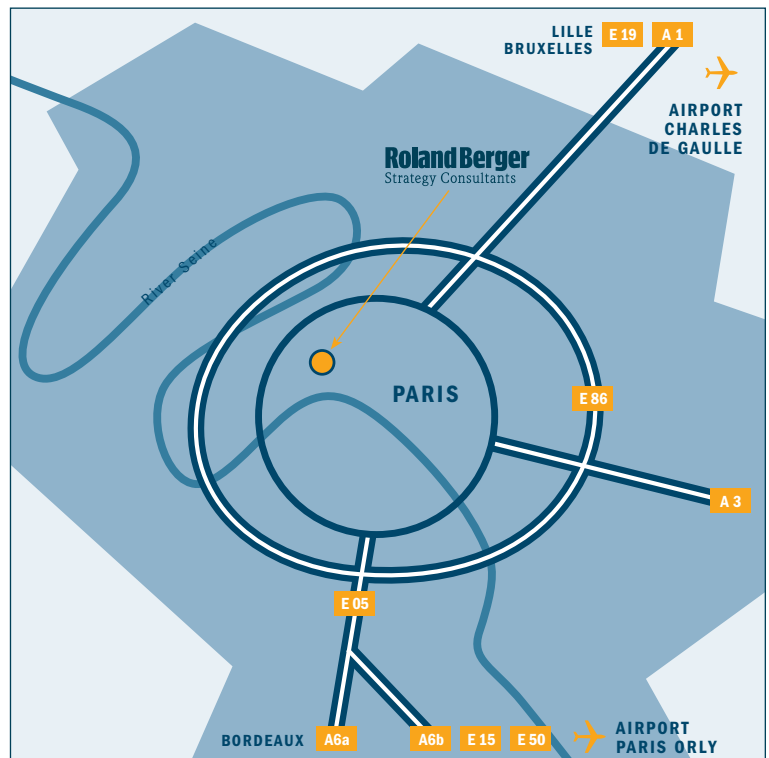

### > En voiture

Depuis l'aéroport de Roissy Charles de Gaulles :

- Sortir de l'aéroport : suivre Terminal 1 sur la droite
- Suivre Terminal 1 jusqu'à atteindre la ville de Roissy-en-France
- Prendre l'A1/E19 en direction de Paris pendant 16 km
- Quitter l'A1 pour prendre le Boulevard Périphérique
- Sortir Porte de Clignancourt
- Entrer dans Paris : prendre à droite l'avenue de la Porte de Saint-Ouen
- Continuer sur l'avenue de Saint-Ouen pendant 1,5 km, puis sur l'avenue de Clichy pendant 500 m
- Arriver Place de Clichy, et tourner à droite sur le Boulevard des Batignolles
- Continuer sur 800 m jusqu'à atteindre le boulevard de Courcelles
- Arriver Place de la République Dominicaine, et prendre à droite la rue de Prony
- L'entrée du bureau de Paris de Roland Berger Strategy Consultants se trouve au N° 11  
(L'entrée du Parking public se trouve au 37 rue de Prony)

### Depuis l'aéroport de Orly Sud:

- Suivre le Terminal Sud jusqu'au Terminal Ouest: tourner à gauche
- prendre l'autoroute A106 en direction de Paris
- suivre l'A6, puis la E15 et finalement la E50
- Suivre "Périphérique Ouest: Porte d'Orléans"
- Continuer sur l'A6A, puis l'E05
- Sortir de l'Autoroute pour continuer sur le Périphérique
- Sortir du Périphérique à la Porte de Champerret
- Entrer dans Paris et suivre le boulevard de l'Yser
- Prendre à droite sur la Place de Champerret
- Suivre l'avenue de Villiers pendant 600m
- Prendre à droite dans la rue de Prony
- L'entrée du bureau de Paris de Roland Berger Strategy Consultants se trouve au N° 11  
(L'entrée du Parking public se trouve au 37 rue de Prony)

(Depuis Roissy: suivre les instruction ci-dessous)

- Prendre le RER B en direction de Paris
- Descendre à la station "Gare du Nord"
- Prendre la ligne de métro 4 en direction de Porte de Clignancourt
- Descendre à la station Barbès-Rochechouart
- Prendre la ligne de métro 2 en direction de Porte Dauphine
- Descendre à la station Monceau