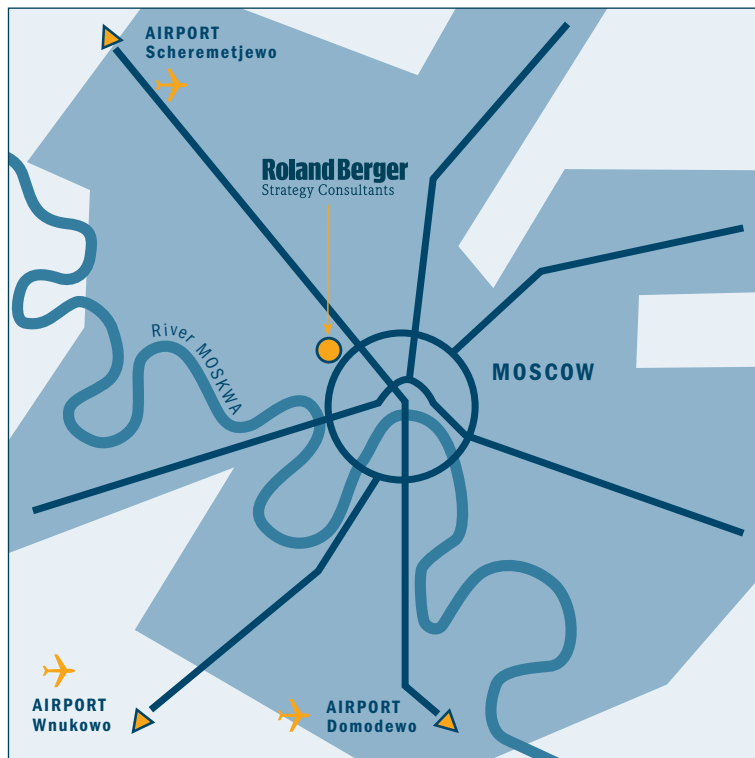

Как добраться до нас: офис в Москве

> На общественном транспорте:

Бизнес-центра "Дукат Плэйс II"

Станция метро Маяковская, выход из метро к Триумфальной площади (последний вагон из центра). Офис компании Roland Berger Strategy Consultants находится в бизнес-центре „Дукат Плэйс II”, в десяти минутах ходьбы от метро.